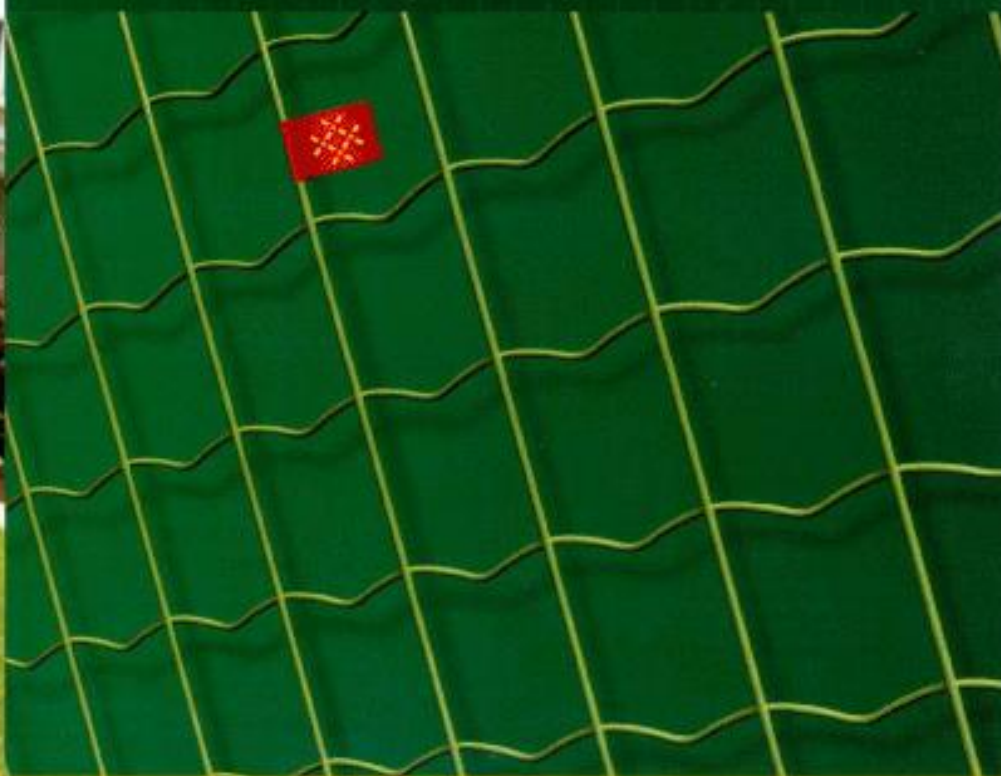

Zvárané pletivá

Štandardné pletivá s vysokou eleganciou, estetikou a životnosťou

250 cm
220 cm
200 cm
180 cm
150 cm
120 cm
100 cm
80 cm
60 cm

Zvárané pletivá sú vyrábané z ocelových pozinkovaných drôtov a sú následne poplastované vysokokvalitným a prílnavým plastom. Vyznačujú sa vysokou eleganciou, estetikou a životnosťou. Pletivá sa používajú na oplotenie záhrad, parkov, verejných priestranstiev, športových objektov.

Zvárané pletivá

Názov pletiva	Veľkosť oka (mm)	Priemer drôtu (mm)	Výška (cm)
Promoplast	100 x 75	2,20	100; 120; 150
Europlast	100 x 50	2,20	60; 80; 100; 120; 150; 180; 200
Hortaplast	100 x 50	2,60	60; 80; 100; 120; 150; 180; 200
Voliplast	50 x 50	2,50	100; 120; 150; 180; 200
Multiplast	50 x 60	3,00	100; 120; 150; 180; 200; 220; 250

Zvárané pletivá sú štandardne vyrábané v tmavozelenej farbe (RAL 6005). Pletivo HORTAPLAST je možné dodať aj v bielej farbe (RAL 9010). Dĺžka roliek je 25 m.

Promoplast

Europlast

Hortaplast

Voliplast

Multiplast

Produkt	Výška
Stĺpiky UNIVERZAL	150 cm, 175 cm, 200 cm, 220 cm, 250 cm, 275 cm, 300 cm
Bočné vzpery UNIVERZAL	150 cm, 175 cm, 200 cm, 220 cm, 230 cm, 240 cm, 250 cm, 260 cm, 300 cm