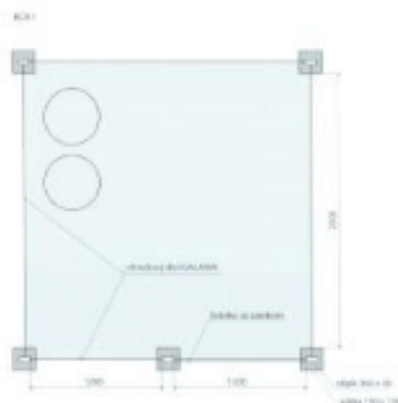

Pre prehľad alternatívneho použitia sú vypracované 3 typy ohradových boxov: MINI, MIDI, MAXI

MINI

KOMPONENTÁR:

Ohradový diel GALAXIA 140 x 250 cm - 3ks

Ohradový diel GALAXIA 140 x 120 cm - 1ks

Stĺpik GALAXIA rohový 160cm - 3ks

Stĺpik GALAXIA koncový 160cm - 2ks

Kotva \varnothing 10 x 120 - 20ks

Bráňka 140 x 120 - 1ks

MIDI

KOMPONENTÁR:

Ohradový diel GALAXIA 140 x 250 cm - 2ks

Ohradový diel GALAXIA 140 x 120 cm - 2ks

Stĺpik GALAXIA rohový 160cm - 2ks