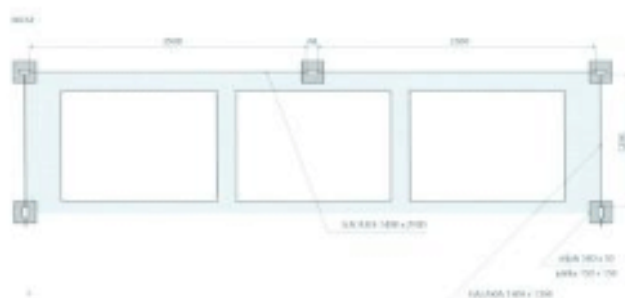

MIDI

KOMPONENTÁR:

Ohradový diel GALAXIA 140 x 250 cm - 2ks

Ohradový diel GALAXIA 140 x 120 cm - 2ks

Stĺpik GALAXIA rohový 160cm - 2ks

Stĺpik GALAXIA priebežný 160cm - 1ks

Stĺpik GALAXIA koncový 160cm - 2ks

Kotva $\varnothing$ 10 x 120 - 20ks