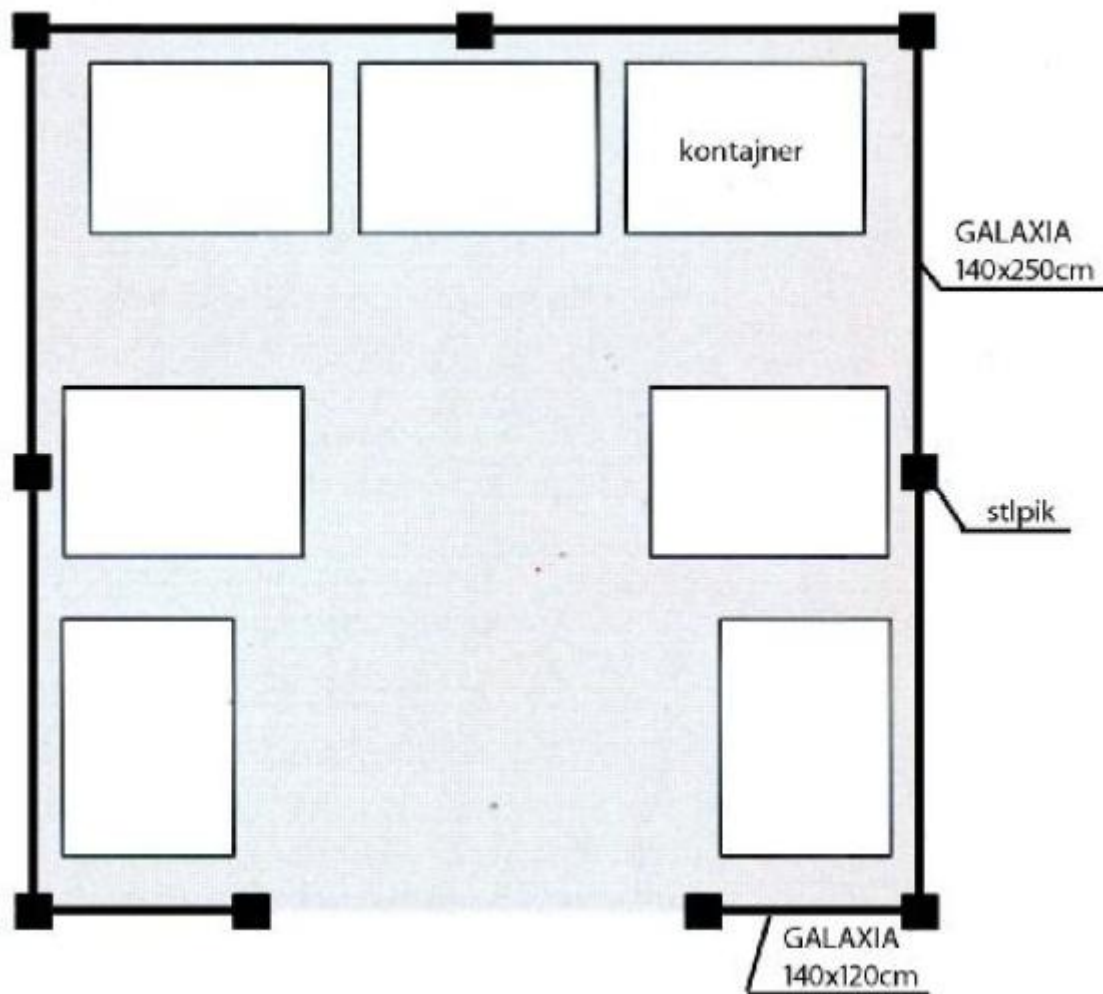

OHRADOVÉ BOXY „MAXI“

Názov materiálu	Množstvo	Cena bez DPH (EUR/MJ)	Cena s DPH (EUR/MJ)	Cena celkom bez DPH	Cena celkom s DPH
Plotový diel GALAXIA 140 x 250cm	6 ks	35,80	42,96	214,80	257,76
Plotový diel GALAXIA 140 x 120cm	2 ks	19,69	23,63	39,38	47,26
Stĺpik s pätkou 160cm ku GALAXII	9 ks	18,70	22,44	168,30	201,96
Príchytká priebežná na stĺpik GALAXIA	6 ks	1,91	2,29	11,46	13,75
Príchytká koncová na stĺpik GALAXIA	4 ks	1,80	2,16	7,20	8,64
Príchytká rohová na stĺpik GALAXIA	8 ks	2,05	2,46	16,40	19,68
Kotva 10x120mm	36 ks	0,93	1,12	33,48	40,18
SPOLU v EUR				491,02	589,22

Množstevné zľavy pre ohradové boxy pri jednorazovom odbere, zľava z ceny bez DPH	2 – 10ks	5 %
	11 – 20 ks	10 %
	nad 20ks	cena dohodou