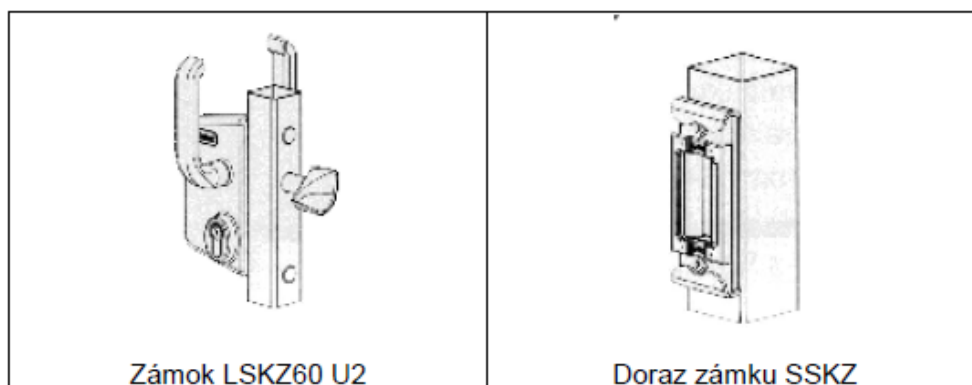

ZÁMOK NA POSUVNÚ BRÁNU

- farby: tmavozelená RAL(6005), čierna (RAL 9005), strieborna
- zámky sa montujú na štvorcový profil
- zámok obsahuje kľučku (kompletnú) a vložku s 3 kľúčmi
- zámok LAK Z40 P1 je určený na montáž na profil 60mm

Názov	Cena bez DPH (EUR/ks)	Cena s DPH (EUR/ks)
Zámok LSKZ60 U2	100,20	120,24
Doraz zámku SSKZ	25,60	30,72