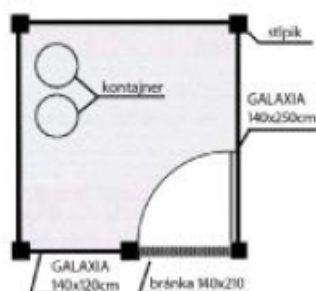

OHRADOVÉ BOXY

- variabilný výrobok s rôznym použitím na oplotenie kontajnerov na zber komunálneho odpadu, nádob na separáciu sklad, plastov, papiera, voliéry a kliečky
- otvorená varianta (bez bránky) alebo uzatvorená varianta (s bránkou)
- dodávajú sa 3 základné typy ohradových boxov: MINI, MIDI, MAXI
- povrchová úprava ZN+PVC
- farebné prevedenie – zelená RAL 6005
- *po dohode je možné dodať aj atypický rozmer ohradového boxu, povrchovú úpravu ZN, alebo iné farebné prevedenie*

OHRADOVÉ BOXY „MINI“

Názov materiálu	Množstvo	Cena bez DPH (EUR/MJ)	Cena s DPH (EUR/MJ)	Cena celkom bez DPH	Cena celkom s DPH
Plotový diel GALAXIA 140 x 250cm	3 ks	35,80	42,96	107,40	128,88
Plotový diel GALAXIA 140 x 120cm	1 ks	19,69	23,63	19,69	23,63
Stĺpik s pätkou 160cm ku GALAXII	3 ks	18,70	22,44	56,10	67,32
Stĺpik bránový s pätkou 160 cm ku GALAXII	2 ks	33,90	40,68	67,80	81,36
Bránka s výplňou GALAXIA, 140x120cm	1 ks	279,00	334,80	279,00	334,80
Príchytká koncová na stĺpik GALAXIA	4 ks	1,80	2,16	7,20	8,64
Príchytká rohová na stĺpik GALAXIA	6 ks	2,05	2,46	12,30	14,76
Kotva 10x120mm	20 ks	0,93	1,12	18,60	22,32
SPOLU v EUR				568,09	681,71