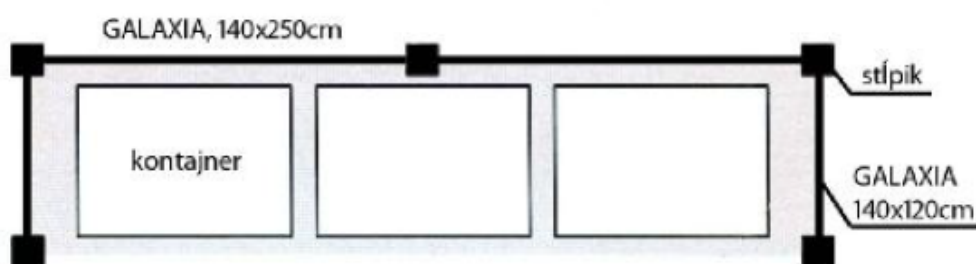

OHRADOVÉ BOXY „MIDI“

Názov materiálu	Množstvo	Cena bez DPH (EUR/MJ)	Cena s DPH (EUR/MJ)	Cena celkom bez DPH	Cena celkom s DPH
Plotový diel GALAXIA 140 x 250cm	2 ks	35,80	42,96	71,60	85,92
Plotový diel GALAXIA 140 x 120cm	2 ks	19,69	23,63	39,38	47,26
Stĺpik s pätkou 160cm ku GALAXII	5 ks	18,70	22,44	93,50	112,20
Príchytká priebežná na stĺpik GALAXIA	2 ks	1,91	2,29	3,82	4,58
Príchytká koncová na stĺpik GALAXIA	4 ks	1,80	2,16	7,20	8,64
Príchytká rohová na stĺpik GALAXIA	4 ks	2,05	2,46	8,20	9,84
Kotva 10x120mm	20 ks	0,93	1,12	18,60	22,32
SPOLU v EUR				242,30	290,76