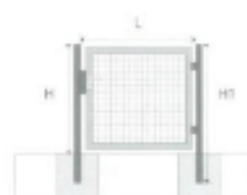

Bránka jednokrídlová – BJ

TECHNICKÉ ÚDAJE:

Stĺpik: profil JAKL 50 x 50mm

Rám brány: profil JAKL 40 x 40mm

Výplň:

- Alternatíva 1: tyčový profil JAKL 20 x 20 x 2mm
- Alternatíva 2: výplet – rebierkové pletivo 50 x 50 x 4mm

Povrchová úprava:

- Alternatíva 1: ZN + PVC
- Alternatíva 2: ZN + polyuretán

Farba: tmavozelená RAL 6005, prípadne podľa dohody

Uhol otvárania: 90stupňov

Príslušenstvo: zámok s kľúčkou, nastaviteľný záves

Označenie	H Výška brány (m)	H1 Výška stĺpika (m)	L Vnútorná šírka (mm)
BJ-100	1,00; 1,20;	1,50; 1,70;	1 000
BJ-120	1,50; 1,60;	2,10; 2,20;	1 240
BJ-150	1,80; 2,00	2,50; 2,80	1 480
BJ-160			1 600